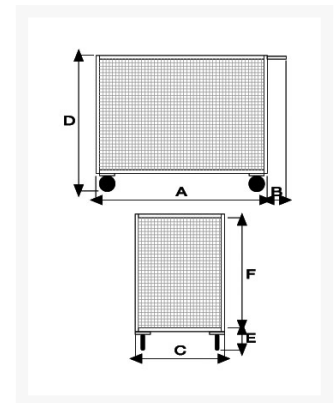

3 sided mesh truck

Immagini Prodotto

Descrizione

Sizes mm 600x900x810h

2 fixed and 2 swivel non marking rubber casters Ø 140

Weight Kg. 30

Capacity Kg. 350

Mesh walls 30x30

INOX

COMPLIANT TO CE RULES

ART	A	B	C	D	E	F
058AINOX	900	150	600	810	180	600

Informazioni Aggiuntive

Cod. Prod.	ART058AINOX
GTIN/EAN	8053853152701
Fornito	Ruote Montate al Piano, Sponde da Montare
Weight kg	30.0000
Load Capacity	350
Diametro Ruota in mm	125
Type of Wheel:	Grey Rubber
Colour	Satinized Stainless Steel
Manufacturer	Carmeccanica
Made in	Italia
Warranty	5 Years
Conformità	CE
Lead Time	7 giorni