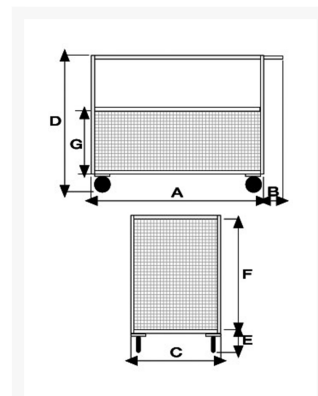

4 sided mesh truck

Immagini Prodotto

Descrizione

Sizes mm 600x900x810h

2 fixed and 2 swivel non marking rubber casters Ø 140

Weight Kg. 36

Capacity Kg. 350

Mesh walls 30x30

INOX

ART	A	B	C	D	E	F	G
058BRINOX	900	150	600	810	180	600	300

Informazioni Aggiuntive

Cod. Prod.	ART058BRINOX
GTIN/EAN	8053853152862
Fornito	Ruote Montate al Piano, Sponde da Montare
Weight kg	33.0000
Load Capacity	350
Diametro Ruota in mm	125
Type of Wheel:	Grey Rubber
Colour	Satinized Stainless Steel
Manufacturer	Carmeccanica
Made in	Italia
Warranty	5 Years
Conformità	CE
Lead Time	7 giorni