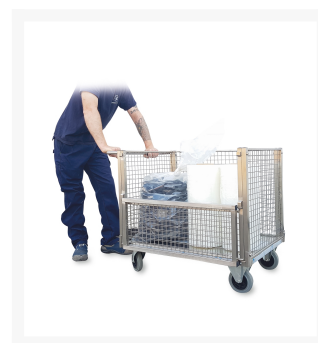

4 sided mesh truck

Immagini Prodotto

Descrizione

Sizes mm 600x900x810h

2 fixed and 2 swivel non marking rubber casters Ø 140

Weight Kg. 36

Capacity Kg. 350

Mesh walls 30x30

INOX

ART	A	B	C	D	E	F	G
058BRINOX	900	150	600	810	180	600	300

Informazioni Aggiuntive

Cod. Prod.	ART058BRINOX
GTIN/EAN	8053853152862
Fornito	Ruote Montate al Piano, Sponde da Montare
Weight kg	33.0000
Load Capacity	350
Diametro Ruota in mm	125
Type of Wheel:	Grey Rubber
Colour	Satinized Stainless Steel
Manufacturer	Carmeccanica
Made in	Italia
Warranty	5 Years
Conformità	CE
Lead Time	7 giorni