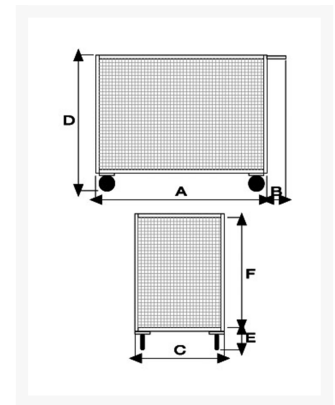

4 sided mesh truck

Immagini Prodotto

Descrizione

Sizes mm 600x900x810h

4 swivel non marking rubber casters Ø 140 2 with brake

Weight Kg. 34

Capacity Kg. 350

Mesh walls 30x30

INOX

COMPLIANT TO CE RULES

ART	A	B	C	D	E	F
058BINOX	900	150	600	810	180	600

Informazioni Aggiuntive

Cod. Prod.	ART058BINOXGIRFR
GTIN/EAN	8053853152817
Fornito	Ruote Montate al Piano, Sponde da Montare
Weight kg	34.0000
Load Capacity	350
Diametro Ruota in mm	125
Type of Wheel:	Grey Rubber
Colour	Satinized Stainless Steel
Manufacturer	Carmeccanica
Made in	Italia
Warranty	5 Years
Conformità	CE
Lead Time	7 giorni