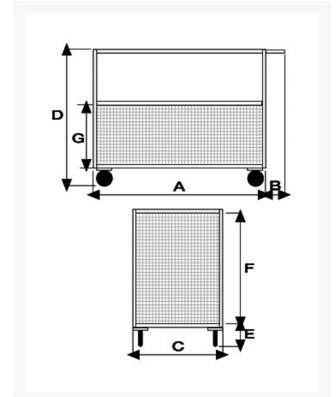

4 sided mesh truck 2 swivel casters with brake

Immagine Prodotto

Descrizione

Sizes mm 600x900x810h

2 fixed and 2 swivel with brake non marking rubber casters Ø 140

Weight Kg. 36

Capacity Kg. 350

Mesh walls 30x30

INOX

ART	A	B	C	D	E	F	G
058BRINOX	900	150	600	810	180	600	300

Informazioni Aggiuntive

Cod. Prod.	ART058BRINOXGIR
GTIN/EAN	8053853152886
Fornito	Ruote Montate al Piano, Sponde da Montare
Weight kg	36.0000
Load Capacity	350
Diametro Ruota in mm	125
Type of Wheel:	Grey Rubber
Colour	Satinized Stainless Steel
Manufacturer	Carmeccanica
Made in	Italia
Warranty	5 Years
Conformità	CE
Lead Time	7 giorni