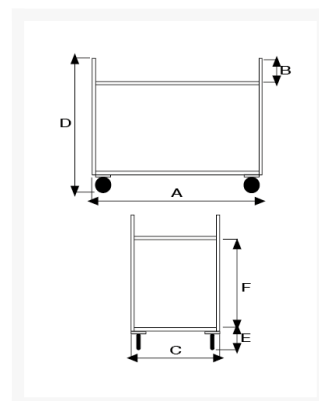

AISI 304 stainless steel 2 trays stock cart mm 610x410

Immagini Prodotto

Descrizione

4 swivel nylon casters \varnothing 100
Full stainless steel construction
Sizes mm 410x550x905h
AISI 304 pressed steel trays
Weight Kg. 9.2
Capacity Kg. 100
COMPLIANT TO CE RULES

ART	A	B	C	D	E	F
073NB	700	115	460	905	175	600

Informazioni Aggiuntive

Cod. Prod.	ART073NB
GTIN/EAN	8053853153258
Fornito	Montato - Pronto all'uso
Weight kg	9.2000
Load Capacity	100
Type of Wheel:	Poliammide (Nylon)
Colour	Bright Stainless Steel BA
Made in	Italia
Warranty	5 Years
Conformità	n.a.
Lead Time	7 giorni