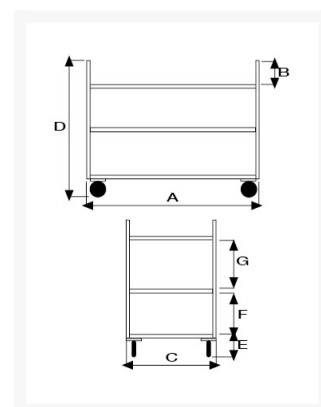

AISI 304 stainless steel 3 trays stock cart mm 610x410

Immagini Prodotto

Descrizione

Full stainless steel construction

Sizes mm 410x650x905h

AISI 304 pressed steel trays

4 swivel nylon casters Ø m 100

Weight Kg. 11.2

Capacity Kg. 100

COMPLIANT TO CE RULES

ART	A	B	C	D	E	F	G
074NB	700	115	460	905	175	300	300

Informazioni Aggiuntive

Cod. Prod.	ART074NB
GTIN/EAN	8053853153302
Fornito	Montato - Pronto all'uso
Weight kg	11.2000
Load Capacity	100
Type of Wheel:	Poliammide (Nylon)
Colour	Bright Stainless Steel BA
Made in	Italia
Warranty	5 Years
Conformità	n.a.
Lead Time	Pronta Consegna