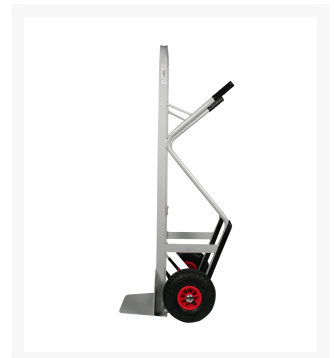

Aluminium hand truck with stair glide

Immagini Prodotto

Descrizione

2 pneumatic wheels nylon center Ø260

Sizes mm 490x1340

Noseplate:

Width mm 320

Depth mm 200

Weight Kg. 7,5

Capacity Kg. 200

ANODISED ALUMINIUM

COMPLIANT TO CE RULES

Informazioni Aggiuntive

Cod. Prod.	ART017BAL
GTIN/EAN	8053853150691
Fornito	Montato - Pronto all'uso
Weight kg	7.5000
Plate	300x200
Load Capacity	200
Diametro Ruota in mm	260
Type of Wheel:	Pneumatic Ny
Colour	Aluminum RAL 9006
Manufacturer	Carmeccanica
Made in	Italia
Warranty	5 Years
Conformità	CE
Lead Time	7 giorni