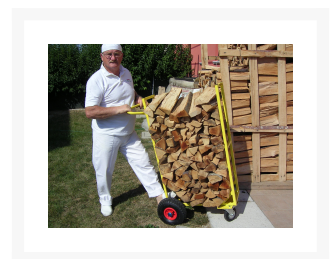

# Carrello Porta Legna Professionale - Wood Light

## Descrizione

---

Carrello Brevettato Per Il Trasporto Legna

Capacità di carico circa 1/4 di bancale

Ruote industriali in gomma piena diametro mm 140

Ruote Pneumatiche 260x85 4PR

Struttura portante in tubolari alta tenuta