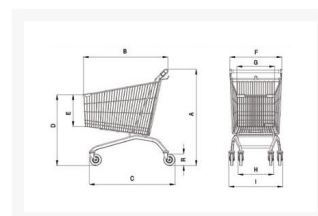

# Carrello in filo Self service capacita' 90lt con PBaby

## Immagini Prodotto

## Descrizione

Carrello in filo "Self service" capacità 90lt  
con Porta Baby