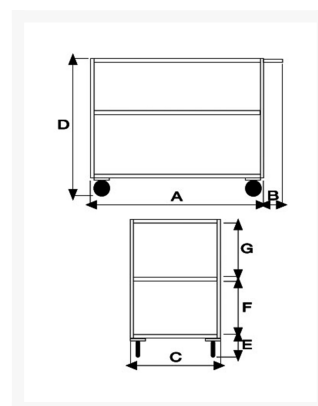

# Carrello portatutto in acciaio inox con 3 piani con bordo contenimento

## Descrizione

Carrello portatutto in acciaio inox con 3 piani con bordo contenimento Ruote gomma piena

## Informazioni Aggiuntive

---

Cod. Prod.	ART040AINOX-SP
Fornito	Montato - Pronto all'uso
Weight kg	24.0000
Diametro Ruota in mm	125
Type of Wheel:	Grey Rubber
Manufacturer	Carmeccanica
Made in	Italia
Warranty	5 Years
Conformità	n.a.
Lead Time	Esaurito