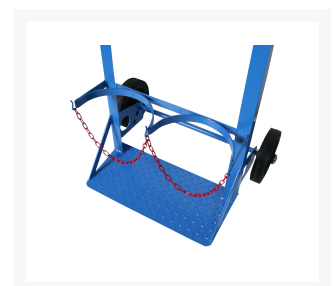

# Cylinder truck 40lt , synthetic wheels Ø 200

## Descrizione

---

2 synthetic wheels Ø200

Sizes mm 720x1250

Noseplate:

Width mm 570

Depth mm 230

**Weight** Kg. 19

## Informazioni Aggiuntive

---

Cod. Prod.	ART060
GTIN/EAN	8053853153043
Fornito	Montato - Pronto all'uso
Weight kg	19.0000
Plate	570x230
Load Capacity	150
Type of Wheel:	Rubber
Colour	Blu RAL5015
Manufacturer	Carmeccanica
Made in	Italia
Warranty	5 Years
Conformità	CE
Lead Time	Pronta Consegna