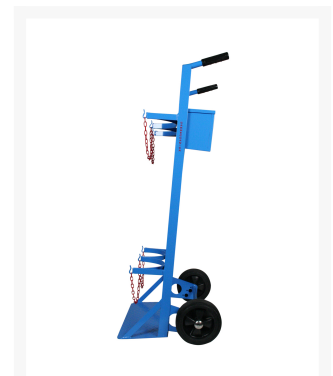

# Cylinder truck 40lt , synthetic wheels Ø 200

## Descrizione

---

2 synthetic wheels Ø200

Sizes mm 720x1250

Noseplate:

Width mm 570

Depth mm 230

**Weight** Kg. 19

## Informazioni Aggiuntive

---

Cod. Prod.	ART060
GTIN/EAN	8053853153043
Fornito	Montato - Pronto all'uso
Weight kg	19.0000
Plate	570x230
Load Capacity	150
Type of Wheel:	Rubber
Colour	Blu RAL5015
Manufacturer	Carmeccanica
Made in	Italia
Warranty	5 Years
Conformità	CE
Lead Time	Pronta Consegna