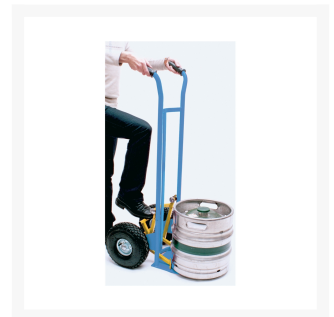

Easily unloaded drum truck with a pushout noseplate

Immagini Prodotto

Descrizione

2 pneumatic wheels steel center Ø 260

Sizes mm 490x1250

Noseplate:

Width mm 320

Depth mm 200

Weight Kg. 14

Capacity Kg. 200

ACRILIC POWDER PAINTING

COMPLIANT TO CE RULES

Informazioni Aggiuntive

Cod. Prod.	ART009S
GTIN/EAN	8053853150387
Fornito	Montato - Pronto all'uso
Weight kg	14.0000
Plate	320x250
Load Capacity	200
Diametro Ruota in mm	260
Type of Wheel:	Pneumatic
Colour	Blu RAL5015
Manufacturer	Carmeccanica
Made in	Italia
Warranty	5 Years
Conformità	CE
Lead Time	Pronta Consegna