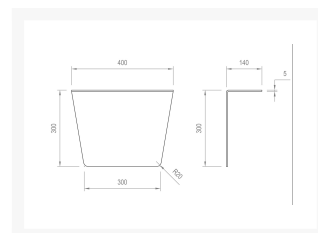

## Descrizione

3 black elastic rubber wheels Ø 200

Sizes mm 1900x490x2252

Noseplate:

Width mm 310

Depth mm 400

**Weight** Kg. 30

**Capacity** Kg. 500

## Informazioni Aggiuntive

Cod. Prod.	ART018ZS
GTIN/EAN	8053853150783
Weight kg	30.0000
Load Capacity	500
Diametro Ruota in mm	200
Manufacturer	Carmeccanica
Made in	Italia
Warranty	5 Years
Conformità	CE
Lead Time	Esaurito