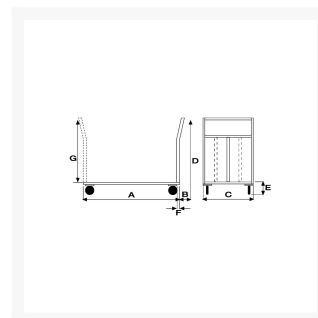

High capacity platform truck

Immagini Prodotto

Descrizione

2 fixed solid rubber casters Ø 200

2 swivel casters Ø200

Sizes mm 800x1200

Capacity Kg. 500

Weight Kg. 41

COMPLIANT TO CE RULES

ART A B C D E F

Informazioni Aggiuntive

Cod. Prod.	ART044ELGIR
GTIN/EAN	8053853152459
Fornito	Montato - Pronto all'uso
Weight kg	41.0000
Load Capacity	500
Diametro Ruota in mm	200
Type of Wheel:	Elastic Rubber
Colour	Blu RAL5015
Manufacturer	Carmeccanica
Made in	Italia
Warranty	5 Years
Conformità	CE
Lead Time	Pronta Consegna