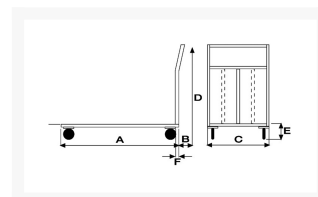

High capacity platform truck

Immagini Prodotto

Descrizione

2 fixed solid rubber casters Ø 200

2 swivel casters Ø200

Sizes mm 800x1200

Capacity Kg. 500

Weight Kg. 41

COMPLIANT TO CE RULES

ART	A	B	C	D	E	F
044	1200	70	800	1055	270	30

Informazioni Aggiuntive

Cod. Prod.	ART044B
GTIN/EAN	8053853157645
Fornito	Montato - Pronto all'uso
Weight kg	30.0000
Load Capacity	500
Type of Wheel:	-
Colour	Blu RAL5015
Manufacturer	Carmeccanica
Made in	Italia
Warranty	5 Years
Conformità	CE
Lead Time	7 giorni