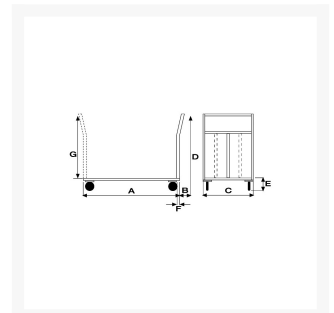

High capacity platform truck 600x1000

Immagini Prodotto

Descrizione

2 fixed solid rubber casters Ø 200

2 swivel casters Ø 200

Sizes mm 600x1000

Capacity Kg. 500

Weight Kg. 41

COMPLIANT TO CE RULES

ART	A	B	C	D	E	F
044D	1000	70	600	1055	270	30

Informazioni Aggiuntive

Cod. Prod.	ART044D
GTIN/EAN	8053853152398
Fornito	Montato - Pronto all'uso
Weight kg	28.0000
Load Capacity	500
Type of Wheel:	Rubber
Colour	Blu RAL5015
Manufacturer	Carmeccanica
Made in	Italia
Warranty	5 Years
Conformità	CE
Lead Time	15 giorni