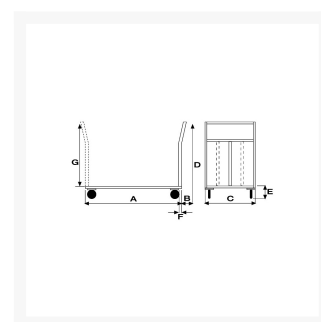

High capacity platform truck 600x1000

Immagini Prodotto

Descrizione

2 fixed solid rubber casters Ø 200

2 swivel casters Ø 200

Sizes mm 600x1000

Capacity Kg. 500

Weight Kg. 41

COMPLIANT TO CE RULES

ART A B C D E F

Informazioni Aggiuntive

Cod. Prod.	ART044DGIR
GTIN/EAN	8053853152411
Fornito	Montato - Pronto all'uso
Weight kg	28.0000
Load Capacity	500
Type of Wheel:	Rubber
Colour	Blu RAL5015
Manufacturer	Carmeccanica
Made in	Italia
Warranty	5 Years
Conformità	CE
Lead Time	15 giorni