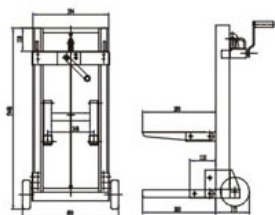

Mini Sollevatore 80 Kg Richiudibile

Immagini Prodotto

Descrizione

Modello	MARG80AL	
Portata Q	Kg	80
Altezza sollevamento	mm	1250
Lunghezza massima in uso	mm	700
Altezza Minima	mm	1000
Lunghezza Forche	mm	310
Peso	Kg	20

Informazioni Aggiuntive

Cod. Prod.	MARG80AL
Fornito	Montato - Pronto all'uso
Weight kg	20.0000
Manufacturer	Carmeccanica
Made in	Italia
Warranty	Legale
Conformità	n.a.
Lead Time	Esaurito