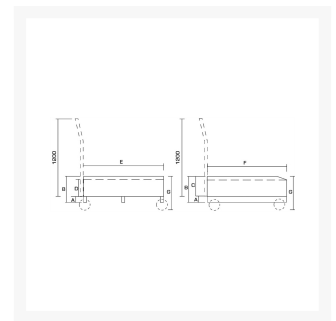

Mobile spill containment sump

Immagini Prodotto

Descrizione

Sizes mm 1240x800x400

Capacity lt. 300

Weight Kg. 79

Capacity Kg. 600

ACRILIC POWDER PAINTING

COMPLIANT TO CE RULES

ART	A	B	C	D	E	F	G	LT	Wheels Ø
063R	100	400	300	250	1240	800	570	248	200

Informazioni Aggiuntive

Cod. Prod.	ART063R
GTIN/EAN	8053853153081
Fornito	Montato - Pronto all'uso
Weight kg	79.0000
Load Capacity	600
Type of Wheel:	Rubber
Colour	Blu RAL5015
Manufacturer	Carmeccanica
Made in	Italia
Warranty	5 Years
Conformità	CE
Lead Time	Pronta Consegna