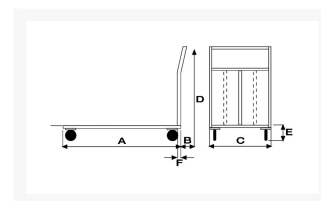

Pianale in lamiera con manico pieghevole, 4 ruote girevoli di cui 2 con freno

Immagini Prodotto

Descrizione

NUOVO MODELLO PORTATA MAGGIORATA
4 ruote girevoli in gomma piena, 2 con freno Ø125

Dimensioni mm 900x500x980.

Dimensioni piano mm 500x800.

Portata Kg 200

Peso Kg 16

Manico Pieghevole

VERNICIATURA A POLVERI ACRILICHE
CONFORME NORME CE

ART	A	B	C	D	E	F
152GIRFR	800	70	500	985	195	30

Informazioni Aggiuntive

Cod. Prod.	ART152GIRFR
GTIN/EAN	8053853154163
Fornito	Montato - Pronto all'uso
Weight kg	16.0000
Load Capacity	200
Diametro Ruota in mm	125
Type of Wheel:	Rubber
Colour	Blu RAL5015
Manufacturer	Carmeccanica
Made in	Italia
Warranty	5 Years
Conformità	CE
Lead Time	15 giorni