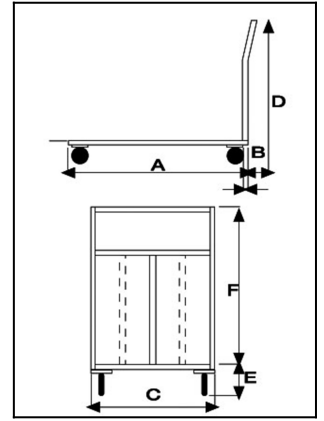

Pianale in lamiera con manico pieghevole, 4 ruote girevoli di cui 2 con freno

Immagini Prodotto

Descrizione

NUOVO MODELLO PORTATA MAGGIORATA
4 ruote girevoli in gomma piena, 2 con freno Ø125

Dimensioni mm 900x500x980.

Dimensioni piano mm 500x800.

Portata Kg 200

Peso Kg 16

Manico Pieghevole

VERNICIATURA A POLVERI ACRILICHE
CONFORME NORME CE

ART	A	B	C	D	E	F
152GIRFR	800	70	500	985	195	30

Informazioni Aggiuntive

Cod. Prod.	ART152GIRFR
GTIN/EAN	8053853154163
Fornito	Montato - Pronto all'uso
Weight kg	16.0000
Load Capacity	200
Diametro Ruota in mm	125
Type of Wheel:	Rubber
Colour	Blu RAL5015
Manufacturer	Carmeccanica
Made in	Italia
Warranty	5 Years
Conformità	CE
Lead Time	15 giorni