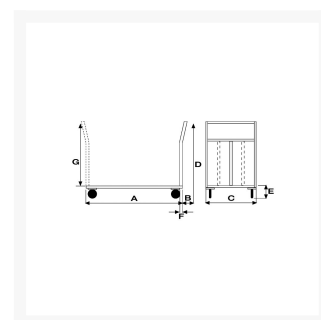

Platform truck, 4 swivel casters, 2 with brake

Immagini Prodotto

Descrizione

4 swivel solid rubber casters, 2 with brake \varnothing 140

Sizes mm 600x900

Capacity Kg. 350

Weight Kg. 22

COMPLIANT TO CE RULES

ART	A	B	C	D	E	F
042AGIRFR	900	70	600	1000	210	30

Informazioni Aggiuntive

Cod. Prod.	ART042AGIRFR
GTIN/EAN	8053853152008
Fornito	Montato - Pronto all'uso
Weight kg	22.0000
Load Capacity	350
Diametro Ruota in mm	140
Type of Wheel:	Rubber
Colour	Blu RAL5015
Manufacturer	Carmeccanica
Made in	Italia
Warranty	5 Years
Conformità	CE
Lead Time	Pronta Consegna