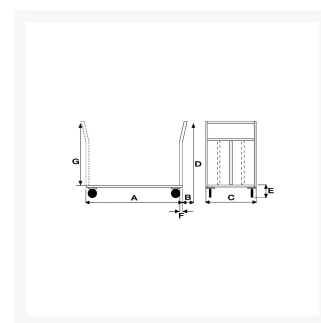

Platform truck, 4 swivel casters

Immagini Prodotto

Descrizione

4 swivel solid rubber casters Ø 140

Sizes mm 600x900

Capacity Kg. 350

Weight Kg. 22

COMPLIANT TO CE RULES

ART A B C D E F

Informazioni Aggiuntive

Cod. Prod.	ART042AGIR
GTIN/EAN	8053853151995
Fornito	Montato - Pronto all'uso
Weight kg	22.0000
Load Capacity	350
Diametro Ruota in mm	140
Type of Wheel:	Rubber
Colour	Blu RAL5015
Manufacturer	Carmeccanica
Made in	Italia
Warranty	5 Years
Conformità	CE
Lead Time	Pronta Consegna