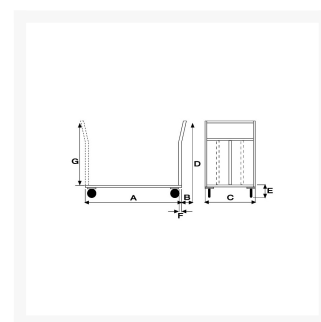

Platform truck, 4 swivel wheels

Immagini Prodotto

Descrizione

4 swivel pneumatic wheels $\varnothing 260$

Sizes mm 800x1200

Capacity Kg. 500

Weight Kg. 50

COMPLIANT TO CE RULES

ART	A	B	C	D	E	F	G
044A/2GIR	1200	70	800	1125	340	30	785

Informazioni Aggiuntive

Cod. Prod.	ART044A/2GIR
GTIN/EAN	8053853152244
Fornito	Montato - 2^ Sponda da Montare
Weight kg	50.0000
Load Capacity	500
Diametro Ruota in mm	200
Type of Wheel:	Pneumatic
Colour	Blu RAL5015
Manufacturer	Carmeccanica
Made in	Italia
Warranty	5 Years
Conformità	CE
Lead Time	Pronta Consegna