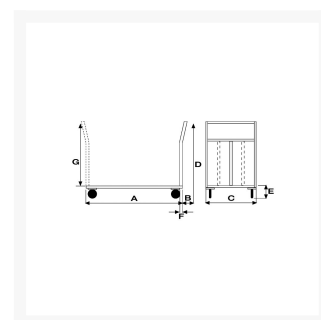

Platform truck, solid rubber casters Ø125, 4 swivel casters, 2 with brake

Immagini Prodotto

Descrizione

4 swivel solid rubber casters, 2 with brake Ø 125

Sizes mm 500x800

Capacity Kg. 300

Weight Kg. 16

COMPLIANT TO CE RULES

ART	A	B	C	D	E	F
042GIRFR	800	70	500	985	195	30

Informazioni Aggiuntive

Cod. Prod.	ART042GIRFR
GTIN/EAN	8053853152077
Fornito	Montato - Pronto all'uso
Weight kg	16.0000
Load Capacity	300
Diametro Ruota in mm	125
Type of Wheel:	Rubber
Colour	Blu RAL5015
Manufacturer	Carmeccanica
Made in	Italia
Warranty	5 Years
Conformità	CE
Lead Time	Pronta Consegna