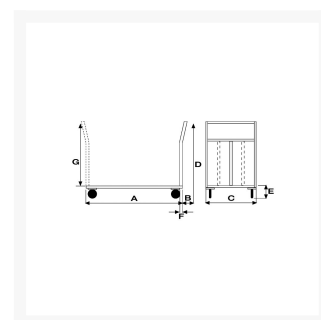

Platform truck, solid rubber casters Ø125, 4 swivel casters

Immagini Prodotto

Descrizione

4 swivel solid rubber casters Ø 125

Sizes mm 500x800

Capacity Kg. 300

Weight Kg. 16

COMPLIANT TO CE RULES

ART	A	B	C	D	E	F
042GIR	800	70	500	985	195	30

Informazioni Aggiuntive

Cod. Prod.	ART042GIR
GTIN/EAN	8053853152060
Fornito	Montato - Pronto all'uso
Weight kg	16.0000
Load Capacity	300
Diametro Ruota in mm	125
Type of Wheel:	Rubber
Colour	Blu RAL5015
Manufacturer	Carmeccanica
Made in	Italia
Warranty	5 Years
Conformità	CE
Lead Time	Pronta Consegna