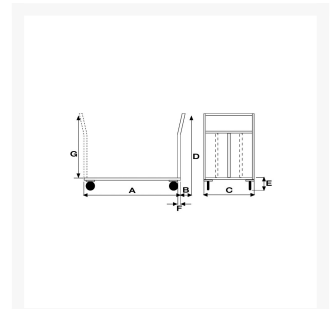

Platform truck, solid rubber casters Ø125

Immagini Prodotto

Descrizione

2 fixed solid rubber casters Ø 125

2 swivel Ø 125

Sizes mm 500x800

Capacity Kg. 300

Weight Kg. 16

COMPLIANT TO CE RULES

ART	A	B	C	D	E	F
042	800	70	500	985	195	30

Informazioni Aggiuntive

Cod. Prod.	ART042
GTIN/EAN	8053853151957
Fornito	Montato - Pronto all'uso
Weight kg	16.0000
Load Capacity	300
Diametro Ruota in mm	125
Type of Wheel:	Rubber
Colour	Blu RAL5015
Manufacturer	Carmeccanica
Made in	Italia
Warranty	5 Years
Conformità	CE
Lead Time	Pronta Consegna