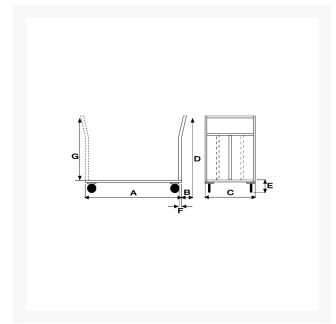

Platform truck

Immagini Prodotto

Descrizione

2 fixed pneumatic wheels Ø260
 2 swivel pneumatic wheels Ø 260
 Sizes mm 800x1200
Capacity Kg. 500
Weight Kg. 50
 COMPLIANT TO CE RULES

ART	A	B	C	D	E	F	G
044A/2	1200	70	800	1125	340	30	785

Informazioni Aggiuntive

Cod. Prod.	ART044A/2
GTIN/EAN	8053853152206
Fornito	Montato - 2^ Sponda da Montare
Weight kg	50.0000
Load Capacity	500
Diametro Ruota in mm	200
Type of Wheel:	Pneumatic
Colour	Blu RAL5015
Manufacturer	Carmeccanica
Made in	Italia
Warranty	5 Years
Conformità	CE
Lead Time	Pronta Consegna