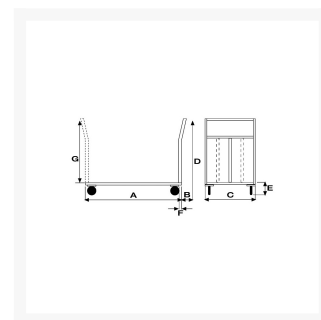

Platform truck plate thickness 20/10, 4 swivel casters

Immagini Prodotto

Descrizione

4 swivel solid rubber Ø 200

Sizes mm 800x1200

Capacity Kg. 500

Weight Kg. 45

COMPLIANT TO CE RULES

ART	A	B	C	D	E	F	G
044/2GIR	1200	70	800	1055	270	30	785

Informazioni Aggiuntive

Cod. Prod.	ART044/2GIR
GTIN/EAN	8053853152176
Fornito	Montato - 2^ Sponda da Montare
Weight kg	45.0000
Load Capacity	500
Diametro Ruota in mm	200
Type of Wheel:	Rubber
Colour	Blu RAL5015
Manufacturer	Carmeccanica
Made in	Italia
Warranty	5 Years
Conformità	CE
Lead Time	Pronta Consegna