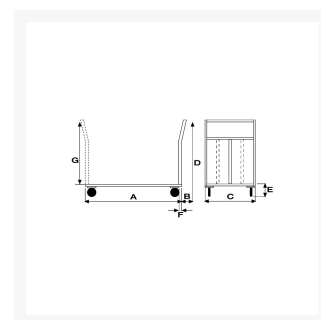

Platform truck plate thickness 20/10, 4 swivel wheels

Immagini Prodotto

Descrizione

4 swivel pneumatic wheels Ø 260

Sizes mm 800x1200

Capacity Kg. 500

Weight Kg. 46

COMPLIANT TO CE RULES

ART	A	B	C	D	E	F
044AGIR	120	70	800	1125	340	30

Informazioni Aggiuntive

Cod. Prod.	ART044AGIR
GTIN/EAN	8053853152329
Fornito	Montato - Pronto all'uso
Weight kg	46.0000
Load Capacity	500
Diametro Ruota in mm	200
Type of Wheel:	Pneumatic
Colour	Blu RAL5015
Manufacturer	Carmeccanica
Made in	Italia
Warranty	5 Years
Conformità	CE
Lead Time	Pronta Consegna