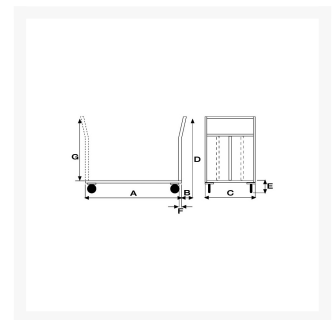

Platform truck plate thickness 20/10

Immagini Prodotto

Descrizione

2 fixed solid rubber Ø200

2 swivel solid rubber Ø 200

Sizes mm 800x1200

Capacity Kg. 500

Weight Kg. 45

COMPLIANT TO CE RULES

| ART | A | B | C | D | E | F | G |
|-------|------|----|-----|------|-----|----|-----|
| 044/2 | 1200 | 70 | 800 | 1055 | 270 | 30 | 785 |

Informazioni Aggiuntive

| | |
|----------------------|--------------------------------|
| Cod. Prod. | ART044/2 |
| GTIN/EAN | 8053853152152 |
| Fornito | Montato - 2^ Sponda da Montare |
| Weight kg | 45.0000 |
| Load Capacity | 500 |
| Diametro Ruota in mm | 200 |
| Type of Wheel: | Rubber |
| Colour | Blu RAL5015 |
| Manufacturer | Carmeccanica |
| Made in | Italia |
| Warranty | 5 Years |
| Conformità | CE |
| Lead Time | Pronta Consegna |