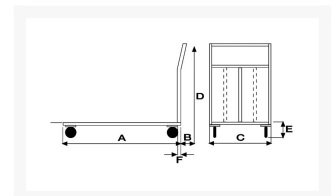

Platform truck with folding handle 15/10, 4 swivel casters

Immagini Prodotto

Descrizione

4 swivel solid rubber casters \varnothing 125

Sizes mm 500x800

Capacity Kg. 200

weight Kg. 16

COMPLIANT TO CE RULES

ART	A	B	C	D	E	F
152GIR	800	70	500	985	195	30

Informazioni Aggiuntive

Cod. Prod.	ART152GIR
GTIN/EAN	8053853154156
Fornito	Montato - Pronto all'uso
Weight kg	16.0000
Load Capacity	200
Diametro Ruota in mm	125
Type of Wheel:	Rubber
Colour	Blu RAL5015
Manufacturer	Carmeccanica
Made in	Italia
Warranty	5 Years
Conformità	CE
Lead Time	15 giorni