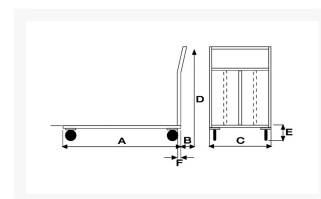

Platform truck with folding handle 20/10

Immagini Prodotto

Descrizione

2 fixed solid rubber casters \varnothing 140

2 swivel \varnothing 140

Sizes mm 600x900

Capacity Kg. 350

Weight Kg. 22

COMPLIANT TO CE RULES

ART	A	B	C	D	E	F
152A	800	70	500	985	195	30

Informazioni Aggiuntive

Cod. Prod.	ART152A
GTIN/EAN	8053853154101
Fornito	Montato - Pronto all'uso
Weight kg	22.0000
Load Capacity	250
Diametro Ruota in mm	140
Type of Wheel:	Rubber
Colour	Blu RAL5015
Manufacturer	Carmeccanica
Made in	Italia
Warranty	5 Years
Conformità	CE
Lead Time	Pronta Consegna