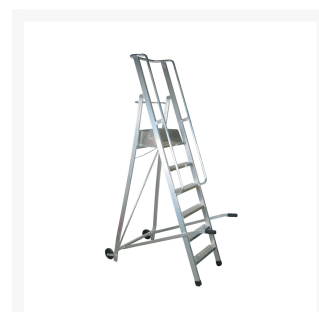

SCALADELTA04

Immagini Prodotto

Descrizione

Scala A Castello Richiudibile Alluminio 4 Gradini H. 1000

Informazioni Aggiuntive

Cod. Prod.	SCALADELTA04
Fornito	Montato - Pronto all'uso
Weight kg	15.0000
Load Capacity	150
Type of Wheel:	-
Colour	ALLUMINIO #A5A5A5
Manufacturer	Carmeccanica
Made in	Italia
Warranty	2 Years
Conformità	EN 131
Lead Time	Esaurito