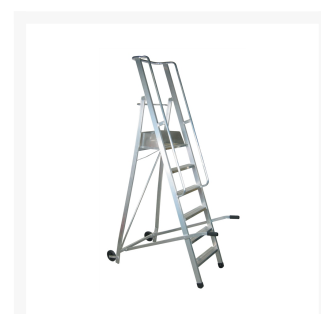

SCALADELTA04

Immagini Prodotto

Descrizione

Scala A Castello Richiudibile Alluminio 4 Gradini H. 1000

Informazioni Aggiuntive

Cod. Prod.	SCALADELTA04
Supplied	Disassembled - Screws included
Weight kg	15.0000
Load Capacity Kg	150
Type of Wheel:	-
Colour	ALLUMINIO #A5A5A5
Manufacturer	Carmeccanica
Made in	Italia
Warranty duration	2 Years
Conformity	EN 131
Lead Time	Esaurito