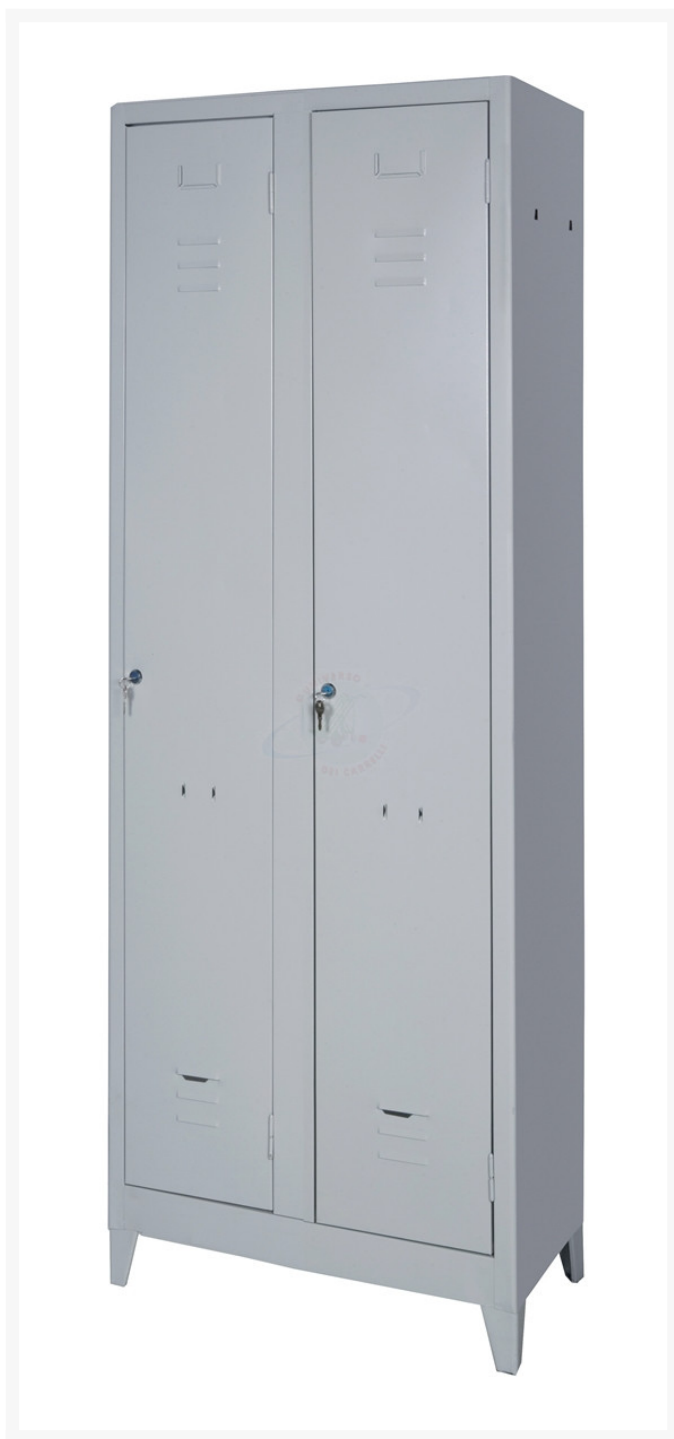

SPOGLIA 02

Immagini Prodotto

Descrizione

Armadio Spogliatoio 2 Posti Mc 0.44

Informazioni Aggiuntive

Cod. Prod.	SPOGLIA 02
Fornito	Montato - Pronto all'uso
Weight kg	0.0000
Manufacturer	Carmeccanica
Made in	Italia
Warranty	1 Year
Conformità	n.a.
Lead Time	Esaurito