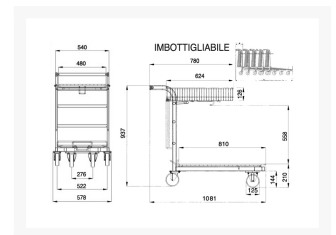

Shopping cart

Immagini Prodotto

Descrizione

2 fixed and 2 swivel solid rubber casters Ø 125

Sizes mm 1081x937x590

Retractable tray mm 625x480x123

Nesting distance mm 260

Capacity Kg. 300

Weight Kg. 26

ZINC PLATE FINISHING

COMPLIANT TO CE RULES

Informazioni Aggiuntive

Cod. Prod.	ART048B
Fornito	Montato - Pronto all'uso
Weight kg	26.0000
Load Capacity	300
Type of Wheel:	Rubber
Colour	Zinc Plated
Manufacturer	Carmeccanica
Made in	Italia
Warranty	5 Years
Conformità	n.a.
Lead Time	Esaurito