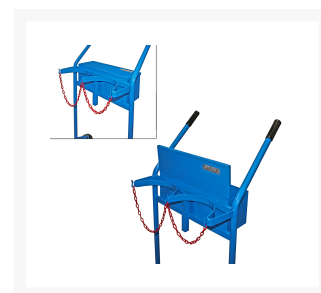

Twin cylinder truck 40 lt. with chest

Immagini Prodotto

Descrizione

2 solid rubber wheels Ø 200

Sizes mm 720x1250

Noseplate:

Width mm 570

Depth mm 200

Weight Kg. 18

Capacity Kg. 150

Zinc plated safety chain

ACRILIC POWDER PAINTING

COMPLIANT TO CE RULES

Informazioni Aggiuntive

Cod. Prod.	ART014B
GTIN/EAN	8053853150561
Fornito	Montato - Pronto all'uso
Weight kg	18.0000
Load Capacity	200
Diametro Ruota in mm	200
Type of Wheel:	Rubber
Colour	Blu RAL5015
Manufacturer	Carmeccanica
Made in	Italia
Warranty	5 Years
Conformità	CE
Lead Time	Esaurito