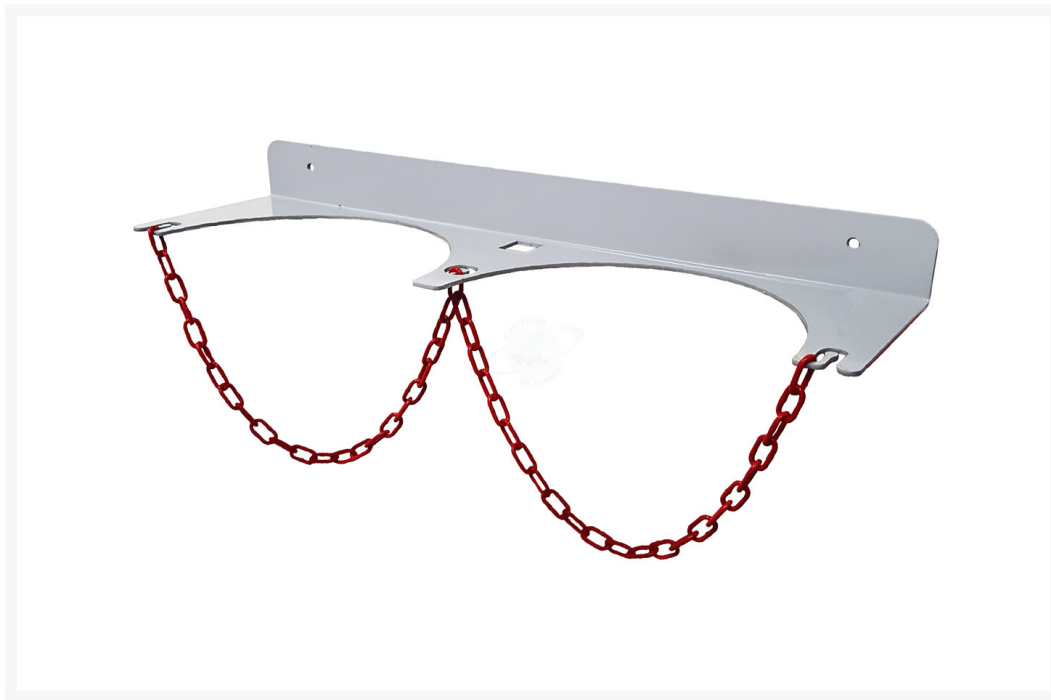

# Wall mount cylinder bracket 40 lt.

## Immagini Prodotto

## Descrizione

Sizes mm 550x150

**Weight** Kg. 2

GALVANIC ZINC PLATING

COMPLIANT TO CE RULES

## Informazioni Aggiuntive

---

Cod. Prod.	ART014R
GTIN/EAN	8053853150653
Fornito	Montato - Pronto all'uso
Weight kg	2.0000
Type of Wheel:	-
Colour	Aluminum RAL 9006
Manufacturer	Carmeccanica
Made in	Italia
Warranty	5 Years
Conformità	CE
Lead Time	Pronta Consegna