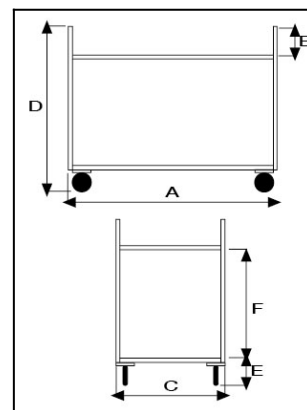

4 ruote in nylon girevoli Ø 100
Dimensioni mm 410x550x905h

Peso Kg. 9,2

Portata Kg. 100

Ripiani stampati

Paracolpi in gomma grigia antitraccia

Struttura completamente in Acciaio Inox AISI 304

CONFORME NORME CE

*fornito smontato

ART	A	B	C	D	E	F
073NB	700	115	460	905	175	600

Informazioni Aggiuntive

Cod. Prod.	ART073NB
GTIN/EAN	8053853153258
Fornito	Montato - Pronto all'uso
Peso kg	9.2000
Portata kg	100
Ruota del Tipo:	Poliammide6 - Nylon
Colore	Inox BA Brillante
Paese di Produzione	Italia
Garanzia	5 Anni IT
Conformità	n.a.
Disponibilità	7 giorni