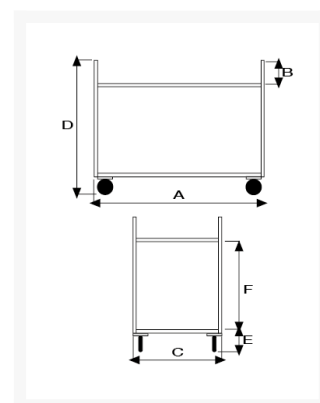

# Carrello di servizio a 2 ripiani in acciaio inox, ruote in nylon

## Descrizione

4 ruote in nylon girevoli Ø 100  
**Dimensioni** mm 410x550x905h

**Peso** Kg. 9,2

**Portata** Kg. 100

Ripiani stampati

Paracolpi in gomma grigia antitraccia

Struttura completamente in Acciaio Inox AISI 304

## Informazioni Aggiuntive

Cod. Prod.	ART073NB
GTIN/EAN	8053853153258
Fornito	Montato - Pronto all'uso
Peso kg	9.2000
Portata kg	100
Ruota del Tipo:	Poliammide6 - Nylon
Colore	Inox BA Brillante
Paese di Produzione	Italia
Garanzia	5 Anni IT
Conformità	n.a.
Disponibilità	7 giorni