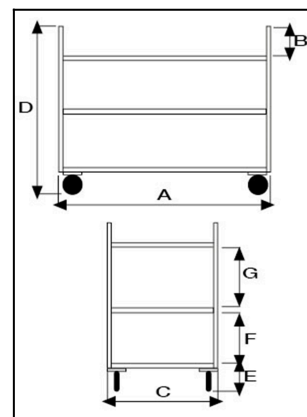

4 ruote in nylon girevoli Ø100

Dimensioni mm 410x650x905h

Peso Kg. 11,2

Portata Kg. 100

Ripiani stampati

Paracolpi in gomma grigia antitraccia

Struttura completamente in Acciaio Inox AISI 304

CONFORME NORME CE

*fornito smontato

ART	A	B	C	D	E	F	G
074NB	700	115	460	905	175	300	300

Informazioni Aggiuntive

Cod. Prod.	ART074NB
GTIN/EAN	8053853153302
Fornito	Montato - Pronto all'uso
Peso kg	11.2000
Portata kg	100
Ruota del Tipo:	Poliammide6 - Nylon
Colore	Inox BA Brillante
Paese di Produzione	Italia
Garanzia	5 Anni IT
Conformità	n.a.
Disponibilità	Pronta Consegna