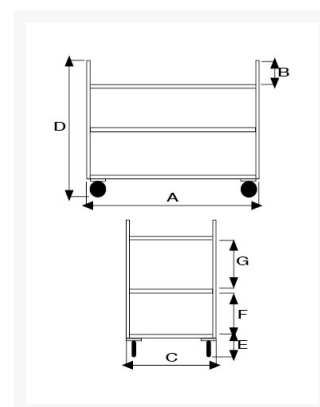

# Carrello di servizio a 3 ripiani in acciaio inox, ruote in nylon

## Descrizione

4 ruote in nylon girevoli Ø100

**Dimensioni** mm 410x650x905h

**Peso** Kg. 11,2

**Portata** Kg. 100

Ripiani stampati

Paracolpi in gomma grigia antitraccia

Struttura completamente in Acciaio Inox AISI 304

## Informazioni Aggiuntive

Cod. Prod.	ART074NB
GTIN/EAN	8053853153302
Fornito	Montato - Pronto all'uso
Peso kg	11.2000
Portata kg	100
Ruota del Tipo:	Poliammide6 - Nylon
Colore	Inox BA Brillante
Paese di Produzione	Italia
Garanzia	5 Anni IT
Conformità	n.a.
Disponibilità	Pronta Consegna