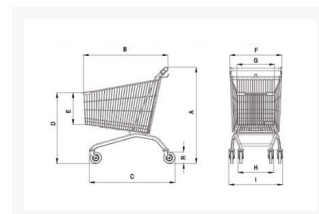

Carrello in filo Self service capacita' 90lt con PBaby

Immagini Prodotto

Descrizione

Carrello in filo "Self service" capacità 90lt
con Porta Baby

Informazioni Aggiuntive

Cod. Prod.	ART038AFP
Fornito	Montato - Pronto all'uso
Peso kg	12.0000
Paese di Produzione	Italia
Garanzia	5 Anni IT
Conformità	n.a.
Disponibilità	Pronta Consegna