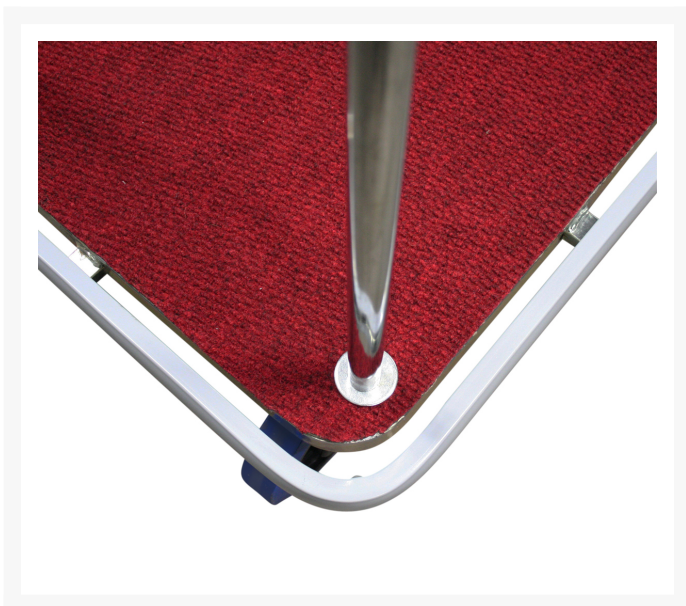

Carrello portabagagli "bus" in acciaio cromato piano rivestito in moquette rossa

Immagini Prodotto

Descrizione

4 ruote in gomma blu antitaglio con cuscinetti a sfera Ø 200

Dimensioni mm 600x1030x1700h

Piano di carico mm 600x1600

Peso Kg. 35

Portata Kg. 300

Piano di appoggio in legno

Rivestimento Moquette

Paracolpi in gomma antitraccia su tutto il perimetro

CONFORME NORME CE

Informazioni Aggiuntive

Cod. Prod.	ART092A
GTIN/EAN	8053853153609
Fornito	Montato - Pronto all'uso
Peso kg	35.0000
Portata kg	300
Diametro Ruota in mm	200
Ruota del Tipo:	Gomma Elastica Blu Antitaglio
Colore	Cromato
Produttore	Carmeccanica
Paese di Produzione	Italia
Garanzia	5 Anni IT
Conformità	CE
Disponibilità	15 giorni