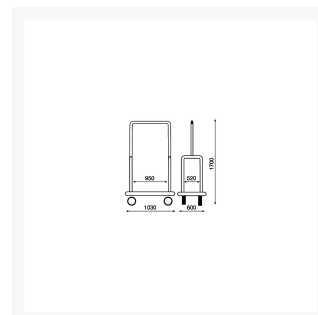

Carrello portabagagli "bus" in acciaio cromato piano rivestito in moquette rossa

Immagini Prodotto

Descrizione

4 ruote in gomma blu antitaglio con cuscinetti a sfera Ø 200

Dimensioni mm 600x1030x1700h

Piano di carico mm 600x1600

Peso Kg. 35

Portata Kg. 300

Piano di appoggio in legno

Rivestimento Moquette

Paracolpi in gomma antitraccia su tutto il perimetro

CONFORME NORME CE

Informazioni Aggiuntive

Cod. Prod.	ART092A
GTIN/EAN	8053853153609
Fornito	Montato - Pronto all'uso
Peso kg	35.0000
Portata kg	300
Diametro Ruota in mm	200
Ruota del Tipo:	Gomma Elastica Blu Antitaglio
Colore	Cromato
Produttore	Carmeccanica
Paese di Produzione	Italia
Garanzia	5 Anni IT
Conformità	CE
Disponibilità	15 giorni