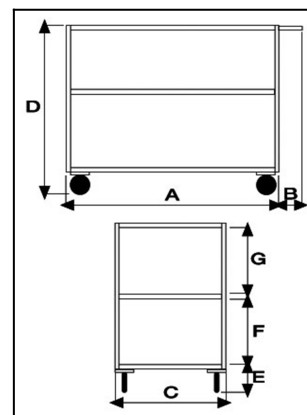

Carrello ufficio a tre piani alta silenziosità, lamiera 15/10

Immagine Prodotto

Descrizione

4 ruote girevoli gomma antitraccia ad alta silenziosità Ø125

Dimensioni totali mm 500x950x850h

Dimensioni piano mm 500x800

Peso Kg. 26

Portata Kg. 300

Lamiera 15/10

Bordo di contenimento mm 30

Manico di spinta elettrosaldato.

VERNICIATURA A POLVERI ACRILICHE

CONFORME NORME CE

ART	A	B	C	D	E	F	G
104AV	800	150	500	850	200	300	300

Optional:

Paracolpi angolare in gomma grigia antitraccia

Antirombo ai piani - Speciale gomma per evitare la risonanza a pianale nella movimentazione a carrello vuoto

Informazioni Aggiuntive

Cod. Prod.	ART104AV
GTIN/EAN	8053853153845
Fornito	Montato - Pronto all'uso
Peso kg	26.0000
Portata kg	300
Ruota del Tipo:	Silent (Desmopan)
Colore	Grigio RAL7042
Produttore	Carmeccanica
Paese di Produzione	Italia
Garanzia	5 Anni IT
Conformità	CE
Disponibilità	Pronta Consegna