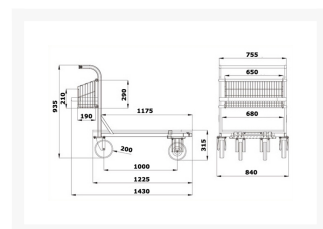

Cash&Carry in acciaio inox AISI 304

Immagini Prodotto

Descrizione

Carrello Cash&Carry ideale nei supermercati all'ingrosso come carrello self service.

4 ruote (2 fisse - 2 girevoli) gomma piena Ø200

Dimensioni mm 1400x840x935

Dimensioni piano mm 700x1100

Peso Kg 42

Portata Kg 400

Carrello robusto e maneggevole

Pratico e facile da impilare

STRUTTURA IN INOX AISI 304

CONFORME NORME CE OPTIONAL

*Optional: cesto e leggio

Informazioni Aggiuntive

Cod. Prod.	ART037INOX
GTIN/EAN	8053853151322
Fornito	Montato - Pronto all'uso
Peso kg	42.0000
Portata kg	400
Diametro Ruota in mm	200
Ruota del Tipo:	Gomma Industriale
Colore	Inox BA Brillante
Produttore	Carmeccanica
Paese di Produzione	Italia
Garanzia	5 Anni IT
Conformità	CE
Disponibilità	30 giorni