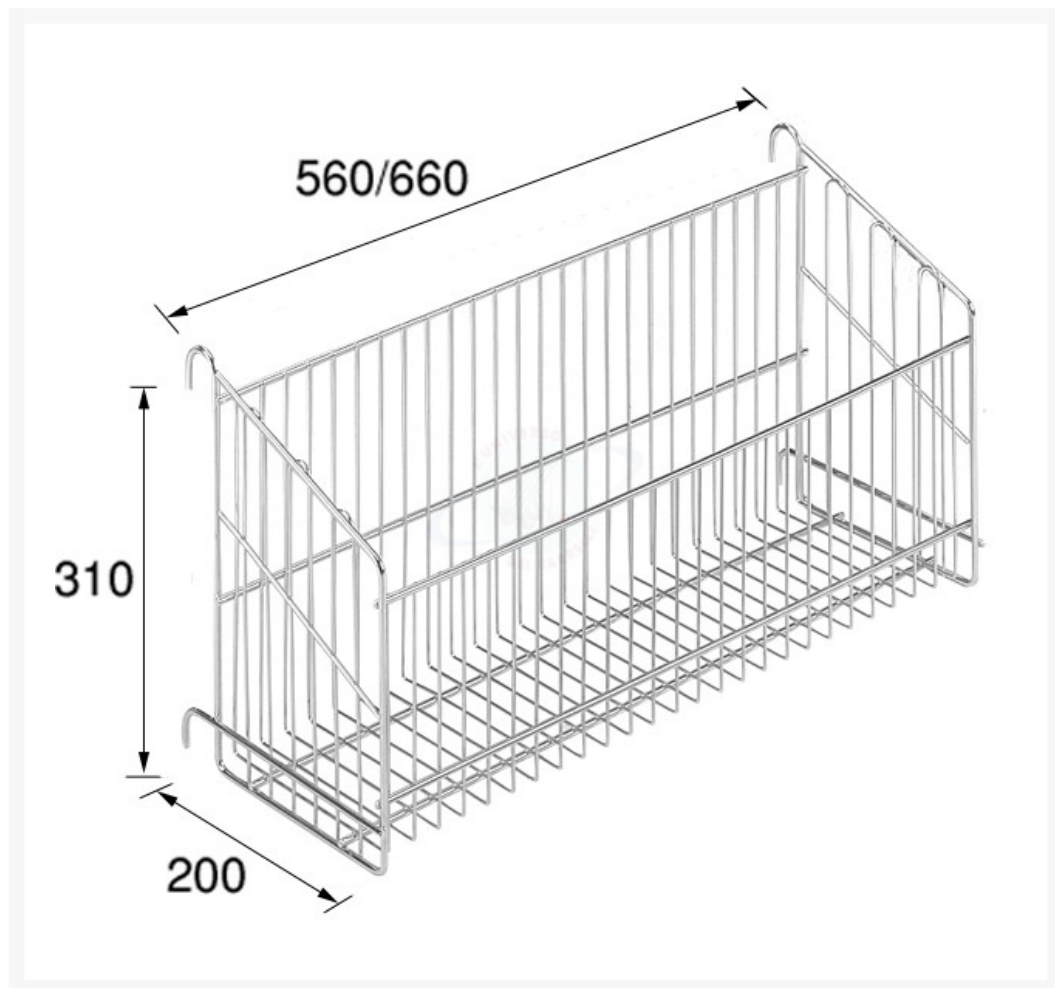

Cesto cash&carry

Immagini Prodotto

Descrizione

Cesto in rete per carrello cash&carry

Informazioni Aggiuntive

Cod. Prod.	CESTO
GTIN/EAN	8053853155290
Fornito	Montato - Pronto all'uso
Peso kg	3.0000
Portata kg	100
Ruota del Tipo:	Non Specificato
Colore	Zincato
Produttore	Carmeccanica
Paese di Produzione	Italia
Disponibilità	Fuori Produzione