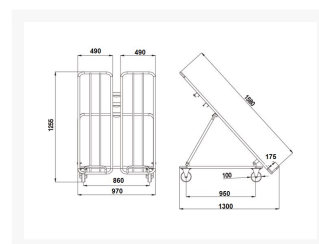

Espositore ortofrutta TWIN verniciato

Immagini Prodotto

Descrizione

4 ruote (2 fisse - 2 girevoli con freno) nylon bianco Ø100

Dimensioni ingombro massimo mm 970x1300x1255h

Dimensioni di appoggio mm 1580x970

Portata kg 300

Peso Kg 40

Struttura in tubolare acciaio

Verniciatura a Polvere Epossidica Verde RAL 6018

Informazioni Aggiuntive

Cod. Prod.	ART140
GTIN/EAN	8053853154057
Fornito	Montato - Pronto all'uso
Peso kg	40.0000
Portata kg	200
Diametro Ruota in mm	100
Ruota del Tipo:	Poliammide6 - Nylon
Colore	Verde RAL6018
Produttore	Carmeccanica
Paese di Produzione	Italia
Garanzia	5 Anni IT
Conformità	CE
Disponibilità	15 giorni