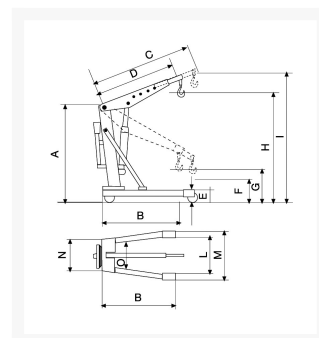

Gru draulica smontabile con pompa doppio effetto 2000 Kg

Immagini Prodotto

Descrizione

Braccio sfilabile in 4 posizioni

Pompa doppio effetto

Ruote in nylon adiprene

IL MODELLO GRUEX20 NON RICHIEDE ALCUNA CERTIFICAZIONE NE ABILITAZIONE PER CHI LA UTILIZZA.

Informazioni Aggiuntive

Cod. Prod.	GRUEX20
GTIN/EAN	8053853155351
Fornito	Smontato - Viteria a Corredo
Peso kg	211.0000
Portata kg	2000
Ruota del Tipo:	Non Specificato
Colore	Rosso RAL3000
Paese di Produzione	Italia
Garanzia	2 Anni IT
Conformità	CE
Disponibilità	7 giorni