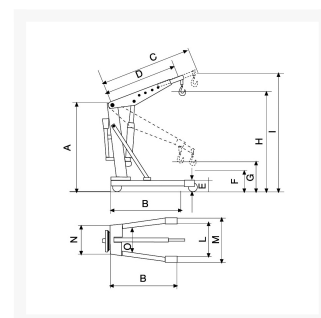

Gru pieghevole, portata Kg. 500

Immagini Prodotto

Descrizione

Peso Kg. 83

Portata Kg. 500

Gru pieghevole facilmente richiudibile

Altezza base da terra a gru chiusa mm 460

Pompa doppio effetto

Braccio allungabile in quattro posizioni

Ruote in nylon adiprene

IL MODELLO GRUSM05P NON RICHIEDE ALCUNA CERTIFICAZIONE NE ABILITAZIONE PER CHI LA UTILIZZA.

VERNICIATURA A POLVERI EPOSSIDICHE
CONFORME NORME CE

ART	A	B	C	D	E	F	G	H	I	I	M	N	O
GRUSM05P	1540	1530	1320	1010	143	100	400	2040	2190	730	860	430	320

ART	PORT. Kg.	I Kg.	II Kg.	III Kg.	IV Kg.	PESO Kg.
GRUSM05P	500	500	400	350	250	83

Informazioni Aggiuntive

Cod. Prod.	GRUSM05P
GTIN/EAN	8053853155429
Fornito	Smontato - Viteria a Corredo
Peso kg	83.0000
Ruota del Tipo:	Non Specificato
Colore	Rosso RAL3000
Paese di Produzione	Italia
Garanzia	1 Anno
Conformità	CE
Disponibilità	15 giorni