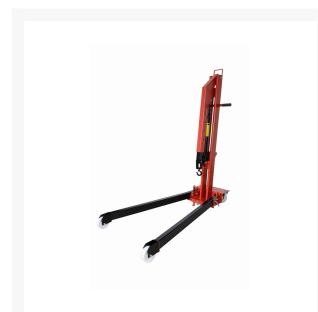

# Gru pieghevole

## Descrizione

**Peso** Kg. 99

**Portata** Kg. 1000

Gru pieghevole facilmente richiudibile

Pompa doppio effetto

Braccio allungabile in 4 posizioni

Ruote in nylon adiprene

IL MODELLO GRUSM10P NON RICHIEDE ALCUNA CERTIFICAZIONE NE ABILITAZIONE PER CHI LA UTILIZZA.