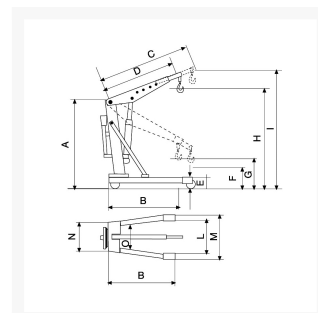

## Descrizione

**Peso** Kg. 99

**Portata** Kg. 1000

Gru pieghevole facilmente richiudibile

Pompa doppio effetto

Braccio allungabile in 4 posizioni

Ruote in nylon adiprene

IL MODELLO GRUSM10P NON RICHIEDE ALCUNA CERTIFICAZIONE NE ABILITAZIONE PER CHI LA UTILIZZA.

## Informazioni Aggiuntive

Cod. Prod.	GRUSM10P
GTIN/EAN	8053853155436
Fornito	Smontato - Viteria a Corredo
Peso kg	99.0000
Ruota del Tipo:	Non Specificato
Colore	Rosso RAL3000
Paese di Produzione	Italia
Garanzia	1 Anno
Conformità	CE
Disponibilità	7 giorni