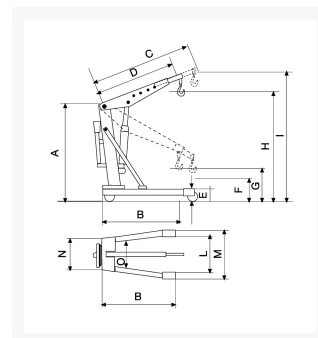

# Gru smontabile per pallet, portata Kg. 500

## Descrizione

**Peso** Kg. 77

**Portata** Kg. 500

Braccio sfilabile in 4 posizioni

Pompa effetto semplice

IL MODELLO GRUEW05D NON RICHIEDE ALCUNA CERTIFICAZIONE NE ABILITAZIONE PER CHI LA UTILIZZA.

VERNICIATURA A POLVERI EPOSSIDICHE  
CONFORME NORME CE

## Informazioni Aggiuntive

Cod. Prod.	GRUEW05D
GTIN/EAN	8053853155306
Fornito	Smontato - Viteria a Corredo
Peso kg	77.0000
Portata kg	500
Ruota del Tipo:	Polipropilene
Colore	Giallo RAL1028
Produttore	Carmeccanica
Garanzia	2 Anni
Conformità	CE
Disponibilità	Pronta Consegna