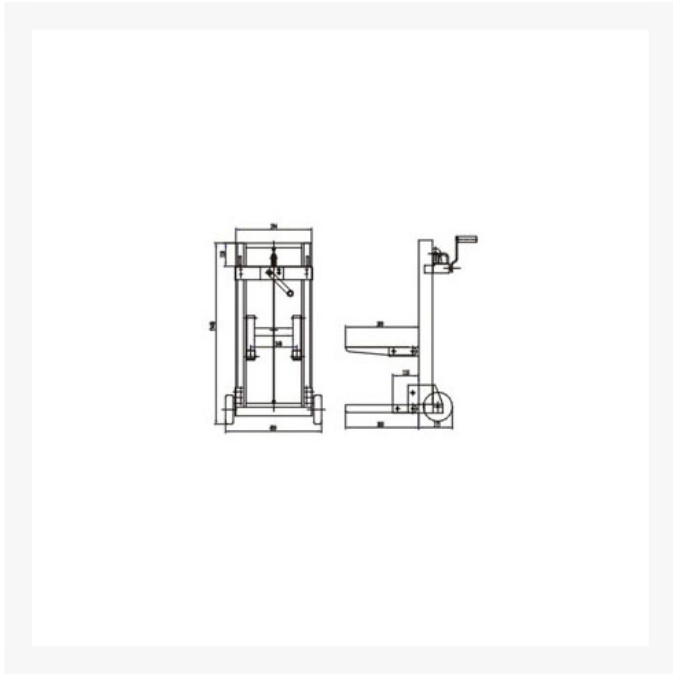

# Mini Sollevatore 80 Kg Richiudibile

## Immagini Prodotto

## Descrizione

Modello	MARG80AL	
Portata Q	Kg	80
Altezza sollevamento	mm	1250
Lunghezza massima in uso	mm	700
Altezza Minima	mm	1000
Lunghezza Forche	mm	310
Peso	Kg	20

## Informazioni Aggiuntive

---

Cod. Prod.	MARG80AL
Fornito	Montato - Pronto all'uso
Peso kg	20.0000
Produttore	Carmeccanica
Paese di Produzione	Italia
Garanzia	Legale
Conformità	n.a.
Disponibilità	Fuori Produzione